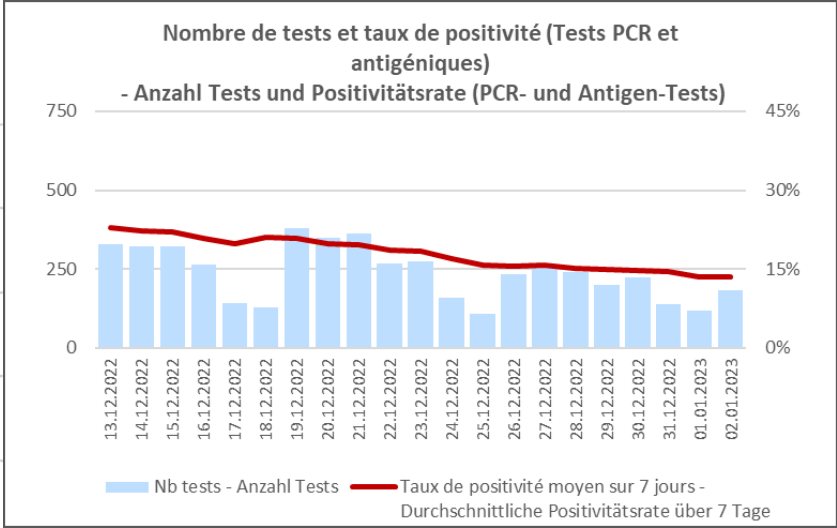

COVID-19 : Situation épidémiologique en Valais – Epidemiologische Situation im Wallis

État au – Stand am : 03.01.2023

Nombre de nouveaux cas COVID-19 par semaine - Anzahl neue COVID-19 Fälle pro Woche

COVID-19 : Situation épidémiologique en Valais – Epidemiologische Situation im Wallis

État au – Stand am : 03.01.2023

Nombre de décès COVID-19 par semaine – Anzahl COVID-19 Todesfälle pro Woche

Nombre de cas COVID-19 actuellement hospitalisés (au dimanche) - Anzahl hospitalisierte COVID-19 Fälle (am Sonntag)