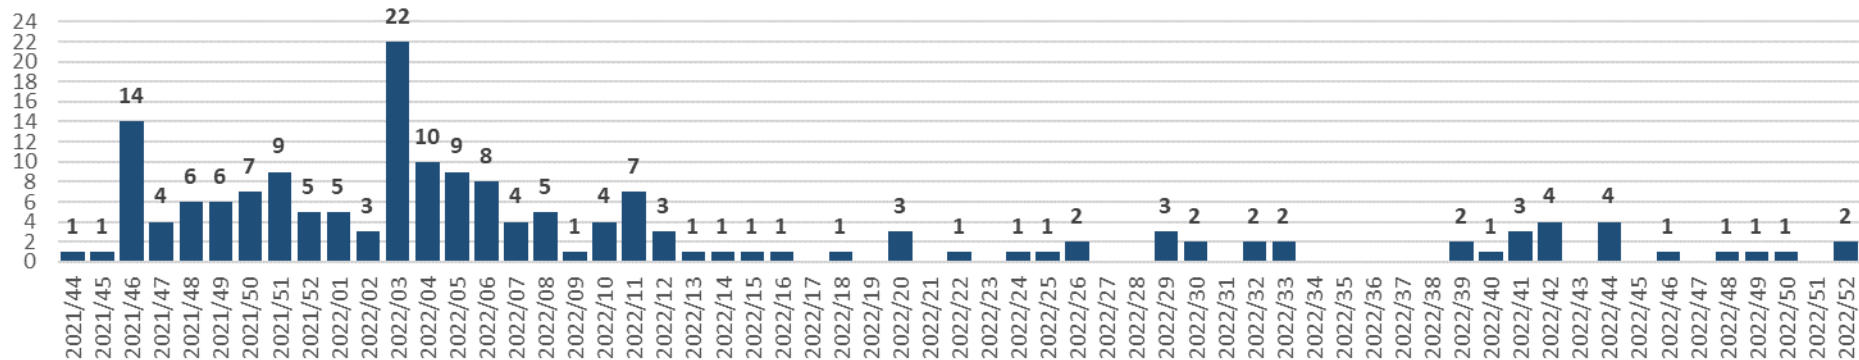

COVID-19 : Situation épidémiologique en Valais – Epidemiologische Situation im Wallis

État au – Stand am : 03.01.2023

Nombre de nouveaux cas COVID-19 par semaine - Anzahl neue COVID-19 Fälle pro Woche

COVID-19 : Situation épidémiologique en Valais – Epidemiologische Situation im Wallis

État au – Stand am : 03.01.2023

Nombre de décès COVID-19 par semaine – Anzahl COVID-19 Todesfälle pro Woche

Nombre de cas COVID-19 actuellement hospitalisés (au dimanche) - Anzahl hospitalisierte COVID-19 Fälle (am Sonntag)