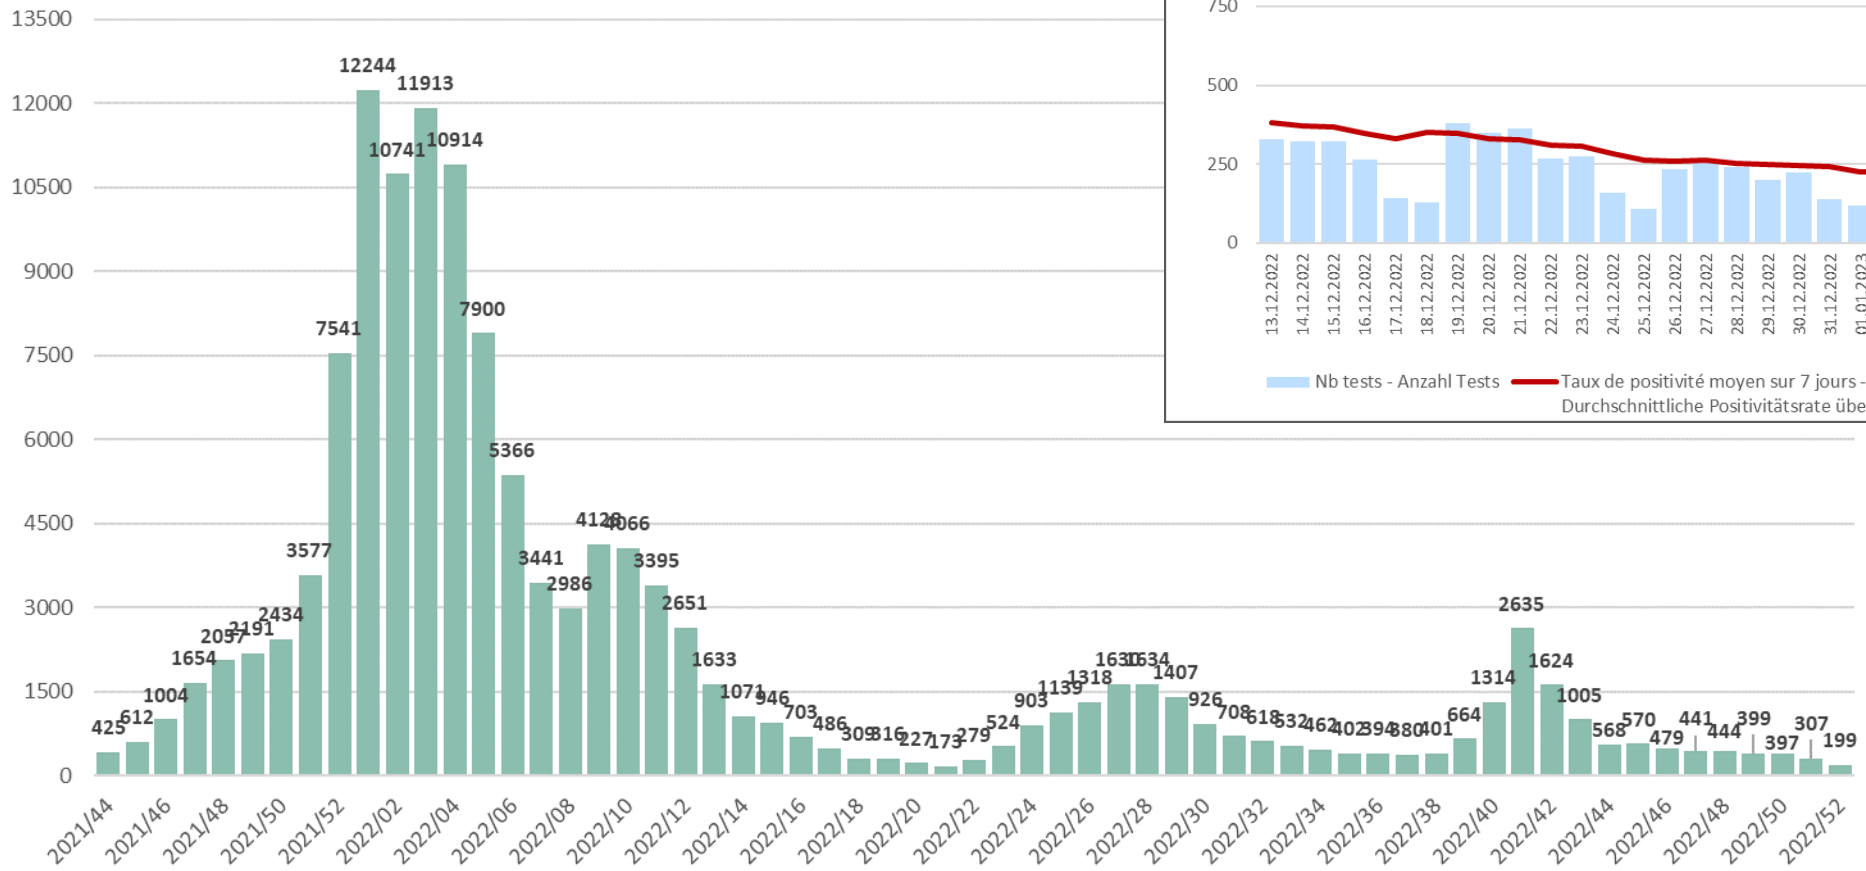

COVID-19 : Situation épidémiologique en Valais – Epidemiologische Situation im Wallis

État au – Stand am : 03.01.2023

Nombre de nouveaux cas COVID-19 par semaine - Anzahl neue COVID-19 Fälle pro Woche

COVID-19 : Situation épidémiologique en Valais – Epidemiologische Situation im Wallis

État au – Stand am : 03.01.2023

Nombre de décès COVID-19 par semaine – Anzahl COVID-19 Todesfälle pro Woche

Nombre de cas COVID-19 actuellement hospitalisés (au dimanche) - Anzahl hospitalisierte COVID-19 Fälle (am Sonntag)